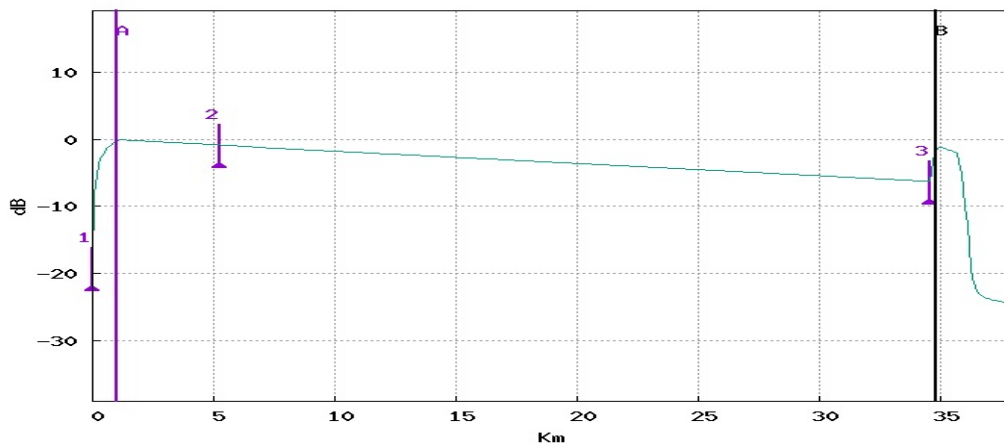

None

Resumo

Nome do Arquivo FO-0001.msor Laser nm 1550 Perda Total dB 6.385 Link ORL dB 31.23 Fim da Fibra Km 34.554 Direção LADO A -> LADO B Perda Média dB/Km 0.185 Evento Alarmes 3

1/3

0.000

2/3

5.228

3/3

34.554 Km

A : 0.999km -0.313 dB

B : 34.799km -1.830 dB

A-B : 33.800km 0.045 dB/Km

1.517 dB

OTDR 1550nm

Evento	Distância Km	Perda dB	Reflect. dB	Declive dB/km	Secção Km	P. Total dB
1	0.000		-104.37		0.000	0.000
2	5.228	0.082		0.181	5.228	0.947
3	34.554		-31.27	0.183	29.326	6.385